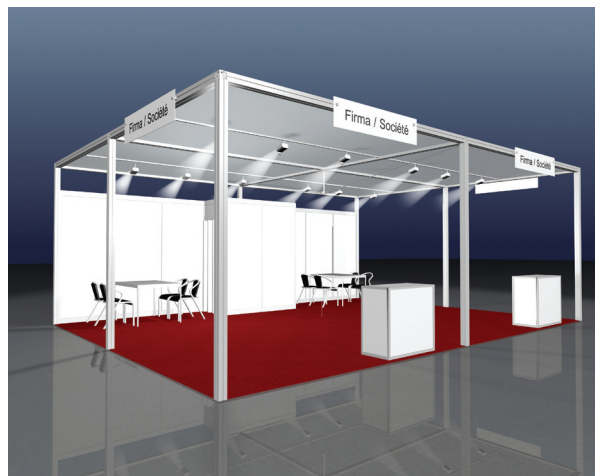

- Vollwertiger Rundum-Service
- Attraktive, zeitgemässe Leistungspakete in den Grössen
12 m², 24 m², 36 m² und 48 m²
- Zeitgemässe Standtechnik und Standeinrichtung
- Kein Standbau Ihrerseits nötig
- Top Preis-/Leistungsverhältnis

Normstand Comfort 12 m²:

Leistungen Standbau betriebsfertig

- Bodenbelag Teppich (anthrazit, grau, rot, blau, grün)**
- Basiskonstruktion und Dachaufbau, Gesamthöhe 3090 mm**
- Rück- und Seitenwände weiss, 5 mm, Höhe 2500 mm**
- Dachsegel weiss**
- 1 Blende mit Standardbeschriftung in schwarzen Helvetica-Buchstaben, 12 cm hoch (max. 30 Buchstaben)**
- 3 Spotlampen 70 W HQI**
- Möblierung bestehend aus:**
 - 1 Tisch weiss eckig 83 cm x 123 cm
 - 4 Bistrostühle
 - 1 Barkorpus mit Schiebetüre
 - 1 Garderobe mit Hacken
 - 1 Papierkorb

Preis

CHF 8'650

Alle Preise in CHF, zzgl. gesetzlicher MwSt.

Normstand Comfort 24 m²:

Leistungen Standbau

- Bodenbelag Teppich (anthrazit, grau, rot, blau, grün)**
- Basiskonstruktion und Dachaufbau, Gesamthöhe 3090 mm**
- Rück- und Seitenwände weiss, 5 mm, Höhe 2500 mm**
- Dachsegel weiss**
- 1 Blende mit Standardbeschriftung in schwarzen Helvetica-Buchstaben, 12 cm hoch (max. 30 Buchstaben)**
- 6 Spotlampen 70 W HQI**
- Möblierung bestehend aus:**
 - 1 Tisch weiss eckig 83 cm x 123 cm
 - 4 Bistrostühle
 - 1 Barkorpus mit Schiebetüre
 - 1 Garderobe mit Hacken
 - 1 Papierkorb

Preis

CHF 23'050

Alle Preise in CHF, zzgl. gesetzlicher MwSt.

Normstand Comfort 48 m²:

Leistungen Standbau

- Bodenbelag Teppich (anthrazit, grau, rot, blau, grün)**
- Basiskonstruktion und Dachaufbau, Gesamthöhe 3090 mm**
- Rück- und Seitenwände weiss, 5 mm, Höhe 2500 mm**
- Dachsegel weiss**
- 1 Blende mit Standardbeschriftung in schwarzen Helvetica-Buchstaben, 12 cm hoch (max. 30 Buchstaben)**
- 12 Spotlampen 70 W HQI**
- Möblierung bestehend aus:**
 - 2 Tisch weiss eckig 83 cm x 123 cm
 - 8 Bistrostühle
 - 2 Barkorpus mit Schiebetüre
 - 1 Garderobe mit Hacken
 - 1 Papierkorb