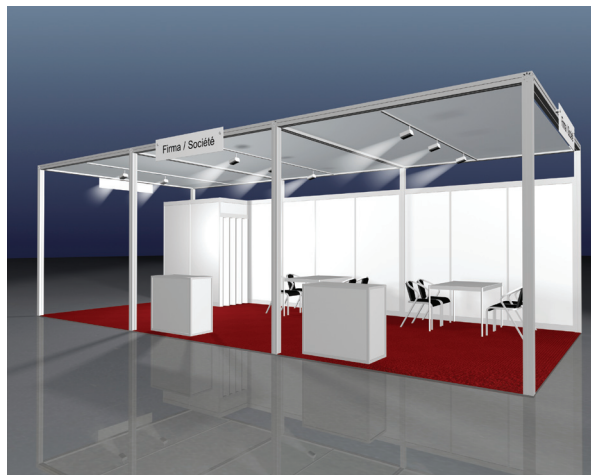

- Vollwertiger Rundum-Service
- Attraktive, zeitgemässe Leistungspakete in den Grössen
12 m², 24 m², 36 m² und 48 m²
- Zeitgemässe Standtechnik und Standeinrichtung
- Kein Standbau Ihrerseits nötig
- Top Preis-/Leistungsverhältnis

Normstand Comfort 12 m²:

Leistungen Standbau betriebsfertig

- Bodenbelag Teppich (anthrazit, grau, rot, blau, grün)**
- Basiskonstruktion und Dachaufbau, Gesamthöhe 3090 mm**
- Rück- und Seitenwände weiss, 5 mm, Höhe 2500 mm**
- Dachsegel weiss**
- 1 Blende mit Standardbeschriftung in schwarzen Helvetica-Buchstaben, 12 cm hoch (max. 30 Buchstaben)**
- 3 Spotlampen 70 W HQI**
- Möblierung bestehend aus:**
 - 1 Tisch weiss eckig 83 cm x 123 cm
 - 4 Bistrostühle
 - 1 Barkorpus mit Schiebetüre
 - 1 Garderobe mit Hacken
 - 1 Papierkorb

Preis

CHF 8'650

Alle Preise in CHF, zzgl. gesetzlicher MwSt.

Normstand Comfort 24 m²:

Leistungen Standbau

- Bodenbelag Teppich (anthrazit, grau, rot, blau, grün)**
- Basiskonstruktion und Dachaufbau, Gesamthöhe 3090 mm**
- Rück- und Seitenwände weiss, 5 mm, Höhe 2500 mm**
- Dachsegel weiss**
- 1 Blende mit Standardbeschriftung in schwarzen Helvetica-Buchstaben, 12 cm hoch (max. 30 Buchstaben)**
- 6 Spotlampen 70 W HQI**
- Möblierung bestehend aus:**
 - 1 Tisch weiss eckig 83 cm x 123 cm
 - 4 Bistrostühle
 - 1 Barkorpus mit Schiebetüre
 - 1 Garderobe mit Hacken
 - 1 Papierkorb

Preis

CHF 23'050

Alle Preise in CHF, zzgl. gesetzlicher MwSt.

Normstand Comfort 48 m²:

Leistungen Standbau

- Bodenbelag Teppich (anthrazit, grau, rot, blau, grün)**
- Basiskonstruktion und Dachaufbau, Gesamthöhe 3090 mm**
- Rück- und Seitenwände weiss, 5 mm, Höhe 2500 mm**
- Dachsegel weiss**
- 1 Blende mit Standardbeschriftung in schwarzen Helvetica-Buchstaben, 12 cm hoch (max. 30 Buchstaben)**
- 12 Spotlampen 70 W HQI**
- Möblierung bestehend aus:**
 - 2 Tisch weiss eckig 83 cm x 123 cm
 - 8 Bistrostühle
 - 2 Barkorpus mit Schiebetüre
 - 1 Garderobe mit Hacken
 - 1 Papierkorb