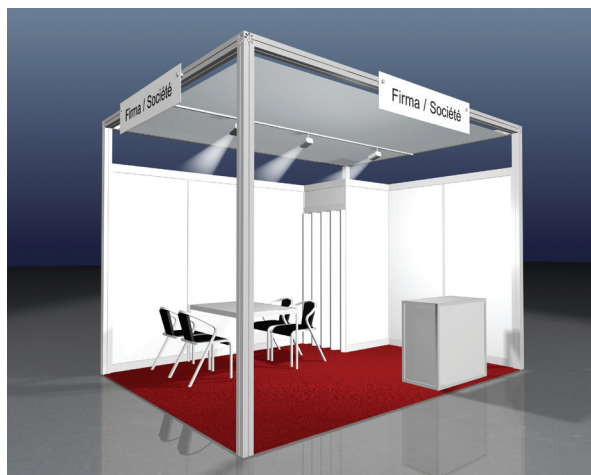

- Vollwertiger Rundum-Service
- Attraktive, zeitgemässe Leistungspakete in den Grössen
12 m², 24 m², 36 m² und 48 m²
- Zeitgemässe Standtechnik und Standeinrichtung
- Kein Standbau Ihrerseits nötig
- Top Preis-/Leistungsverhältnis

Normstand Comfort 12 m²:

Leistungen Standbau betriebsfertig

- Bodenbelag Teppich (anthrazit, grau, rot, blau, grün)**
- Basiskonstruktion und Dachaufbau, Gesamthöhe 3090 mm**
- Rück- und Seitenwände weiss, 5 mm, Höhe 2500 mm**
- Dachsegel weiss**
- 1 Blende mit Standardbeschriftung in schwarzen Helvetica-Buchstaben, 12 cm hoch (max. 30 Buchstaben)**
- 3 Spotlampen 70 W HQI**
- Möblierung bestehend aus:**
 - 1 Tisch weiss eckig 83 cm x 123 cm
 - 4 Bistrostühle
 - 1 Barkorpus mit Schiebetüre
 - 1 Garderobe mit Hacken
 - 1 Papierkorb

Preis

CHF 8'650

Alle Preise in CHF, zzgl. gesetzlicher MwSt.

Normstand Comfort 24 m²:

Leistungen Standbau

- Bodenbelag Teppich (anthrazit, grau, rot, blau, grün)**
- Basiskonstruktion und Dachaufbau, Gesamthöhe 3090 mm**
- Rück- und Seitenwände weiss, 5 mm, Höhe 2500 mm**
- Dachsegel weiss**
- 1 Blende mit Standardbeschriftung in schwarzen Helvetica-Buchstaben, 12 cm hoch (max. 30 Buchstaben)**
- 6 Spotlampen 70 W HQI**
- Möblierung bestehend aus:**
 - 1 Tisch weiss eckig 83 cm x 123 cm
 - 4 Bistrostühle
 - 1 Barkorpus mit Schiebetüre
 - 1 Garderobe mit Hacken
 - 1 Papierkorb